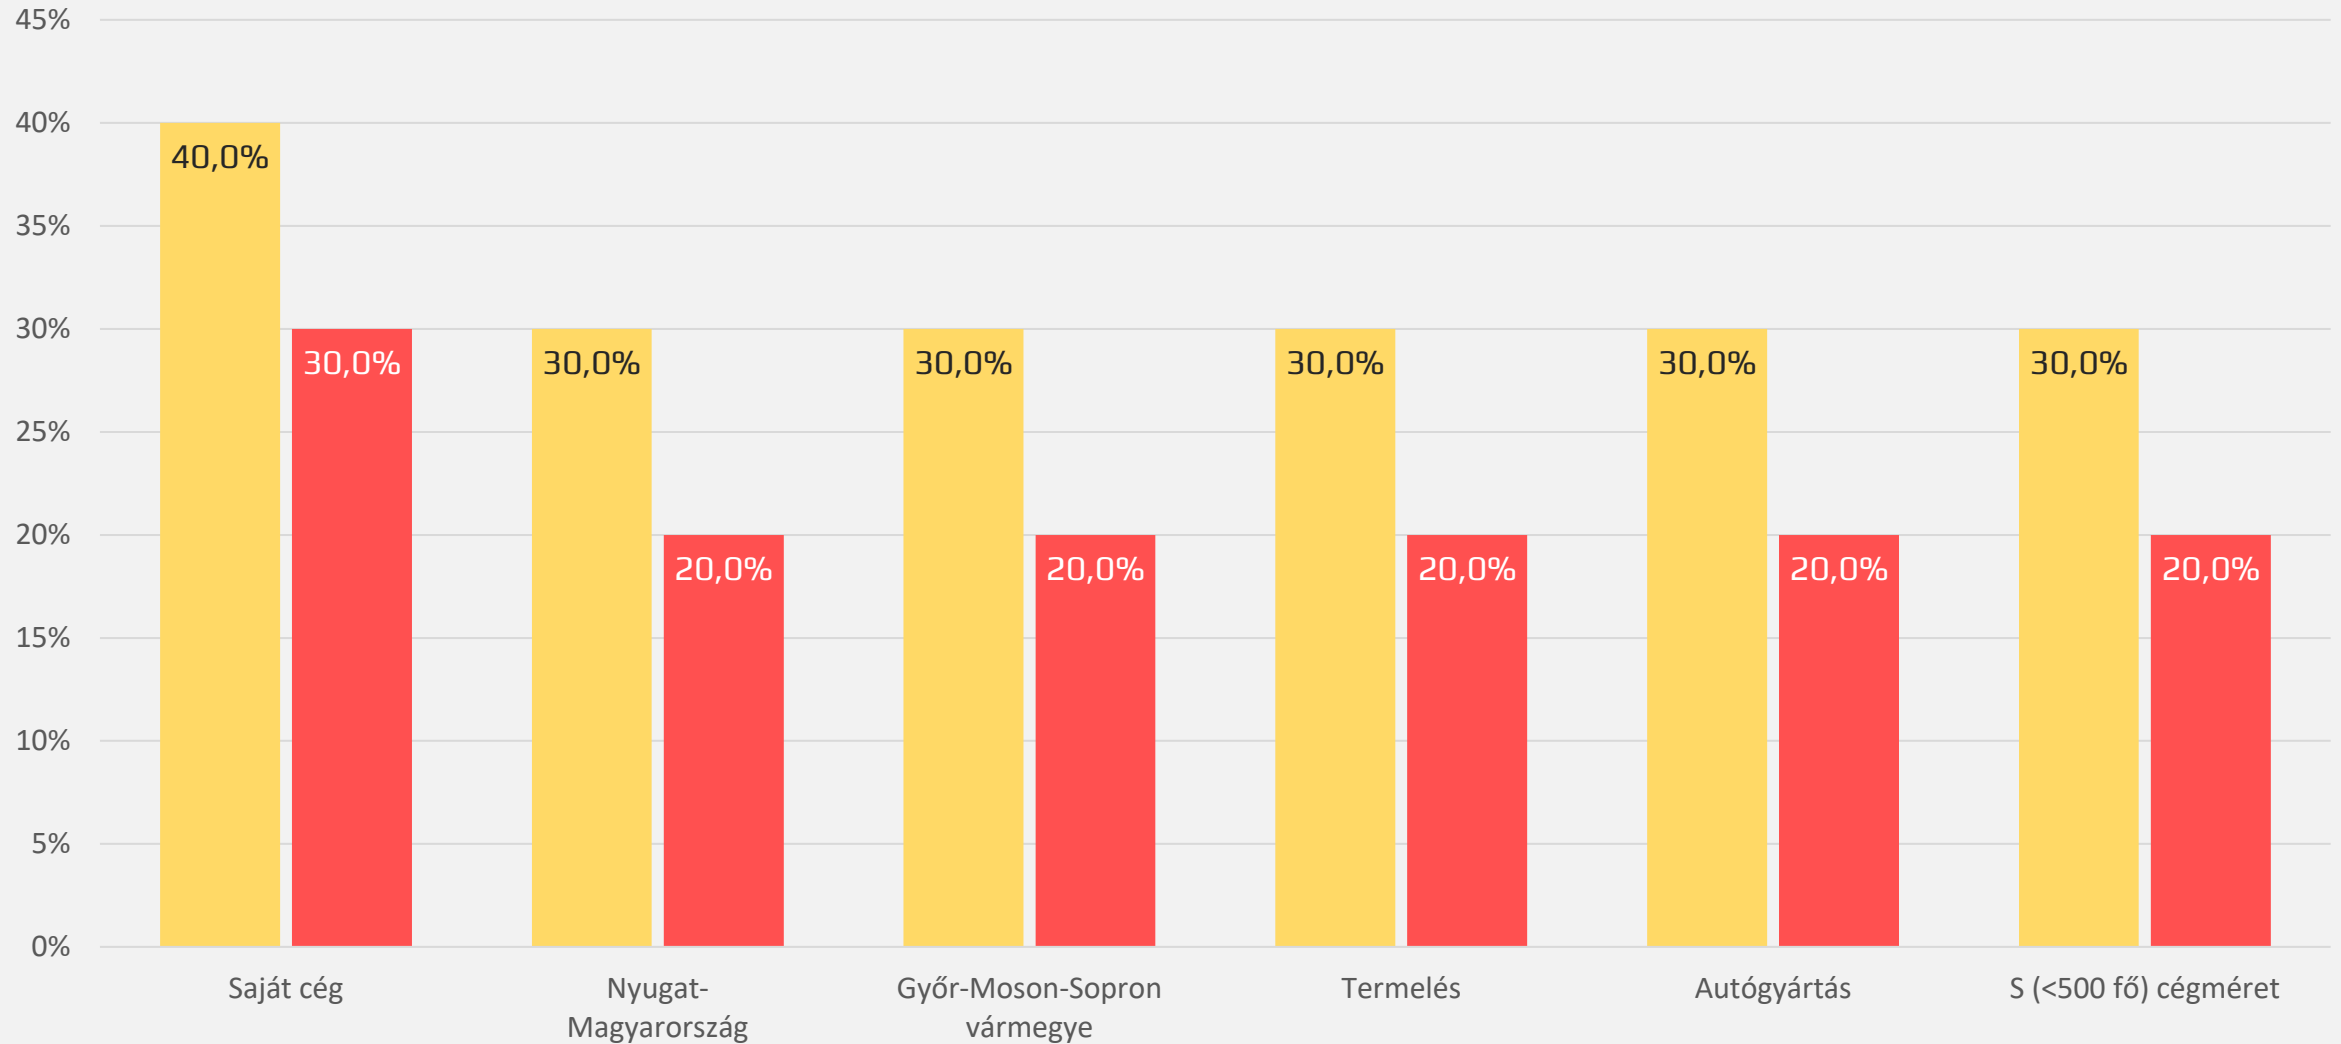

FLUKTUÁCIÓ BENCHMARK 2023

ÖSSZEĞZŐ

Minta Kft.

HR EVOLUTION

15
éve

**Melléklet:
Saját adatok
összehasonlítása**

S (<500 fő) cégméret: x cég

Termelés: x cég
Autógyártás: x cég

Nyugat-Magyarország: x cég
Győr-Moson-Sopron vármegye: x cég

Teljes fluktuáció

Önkéntes fluktuáció

Az átlagokba a saját adatok nem számítanak bele!

**Saját
állomány**

**Kölcsönzött
állomány**

**Diák
állomány**