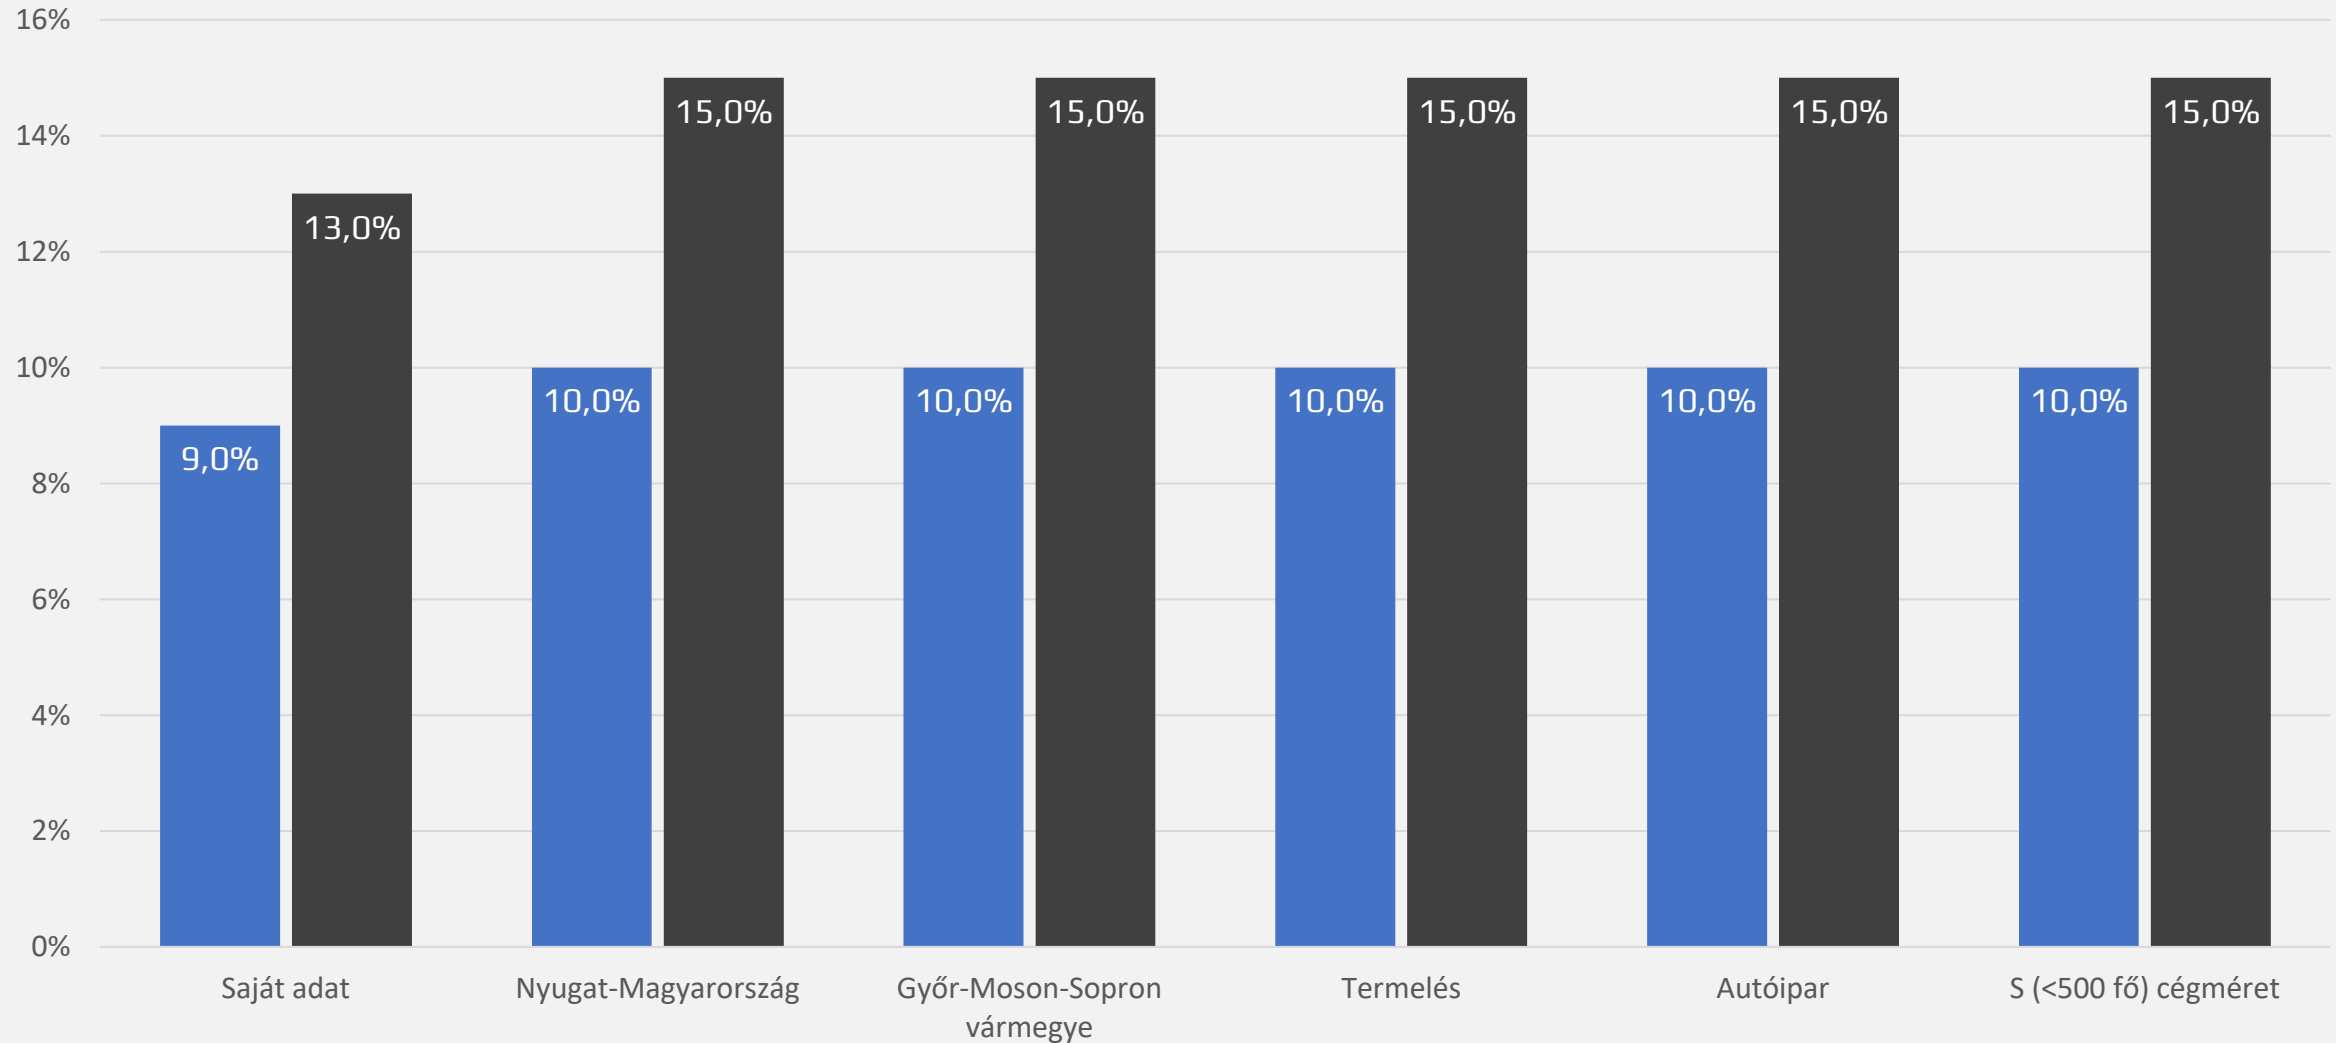

**Saját
állomány**

**Kölcsönzött
állomány**

**Diák
állomány**

Saját adat			
Termelés			
Autóipar			
Nyugat- Magyarország			
Győr-Moson-Sopron vármegye			
S (<500 fő) cégméret			

Fizikai munkatársak

Szellemi munkatársak